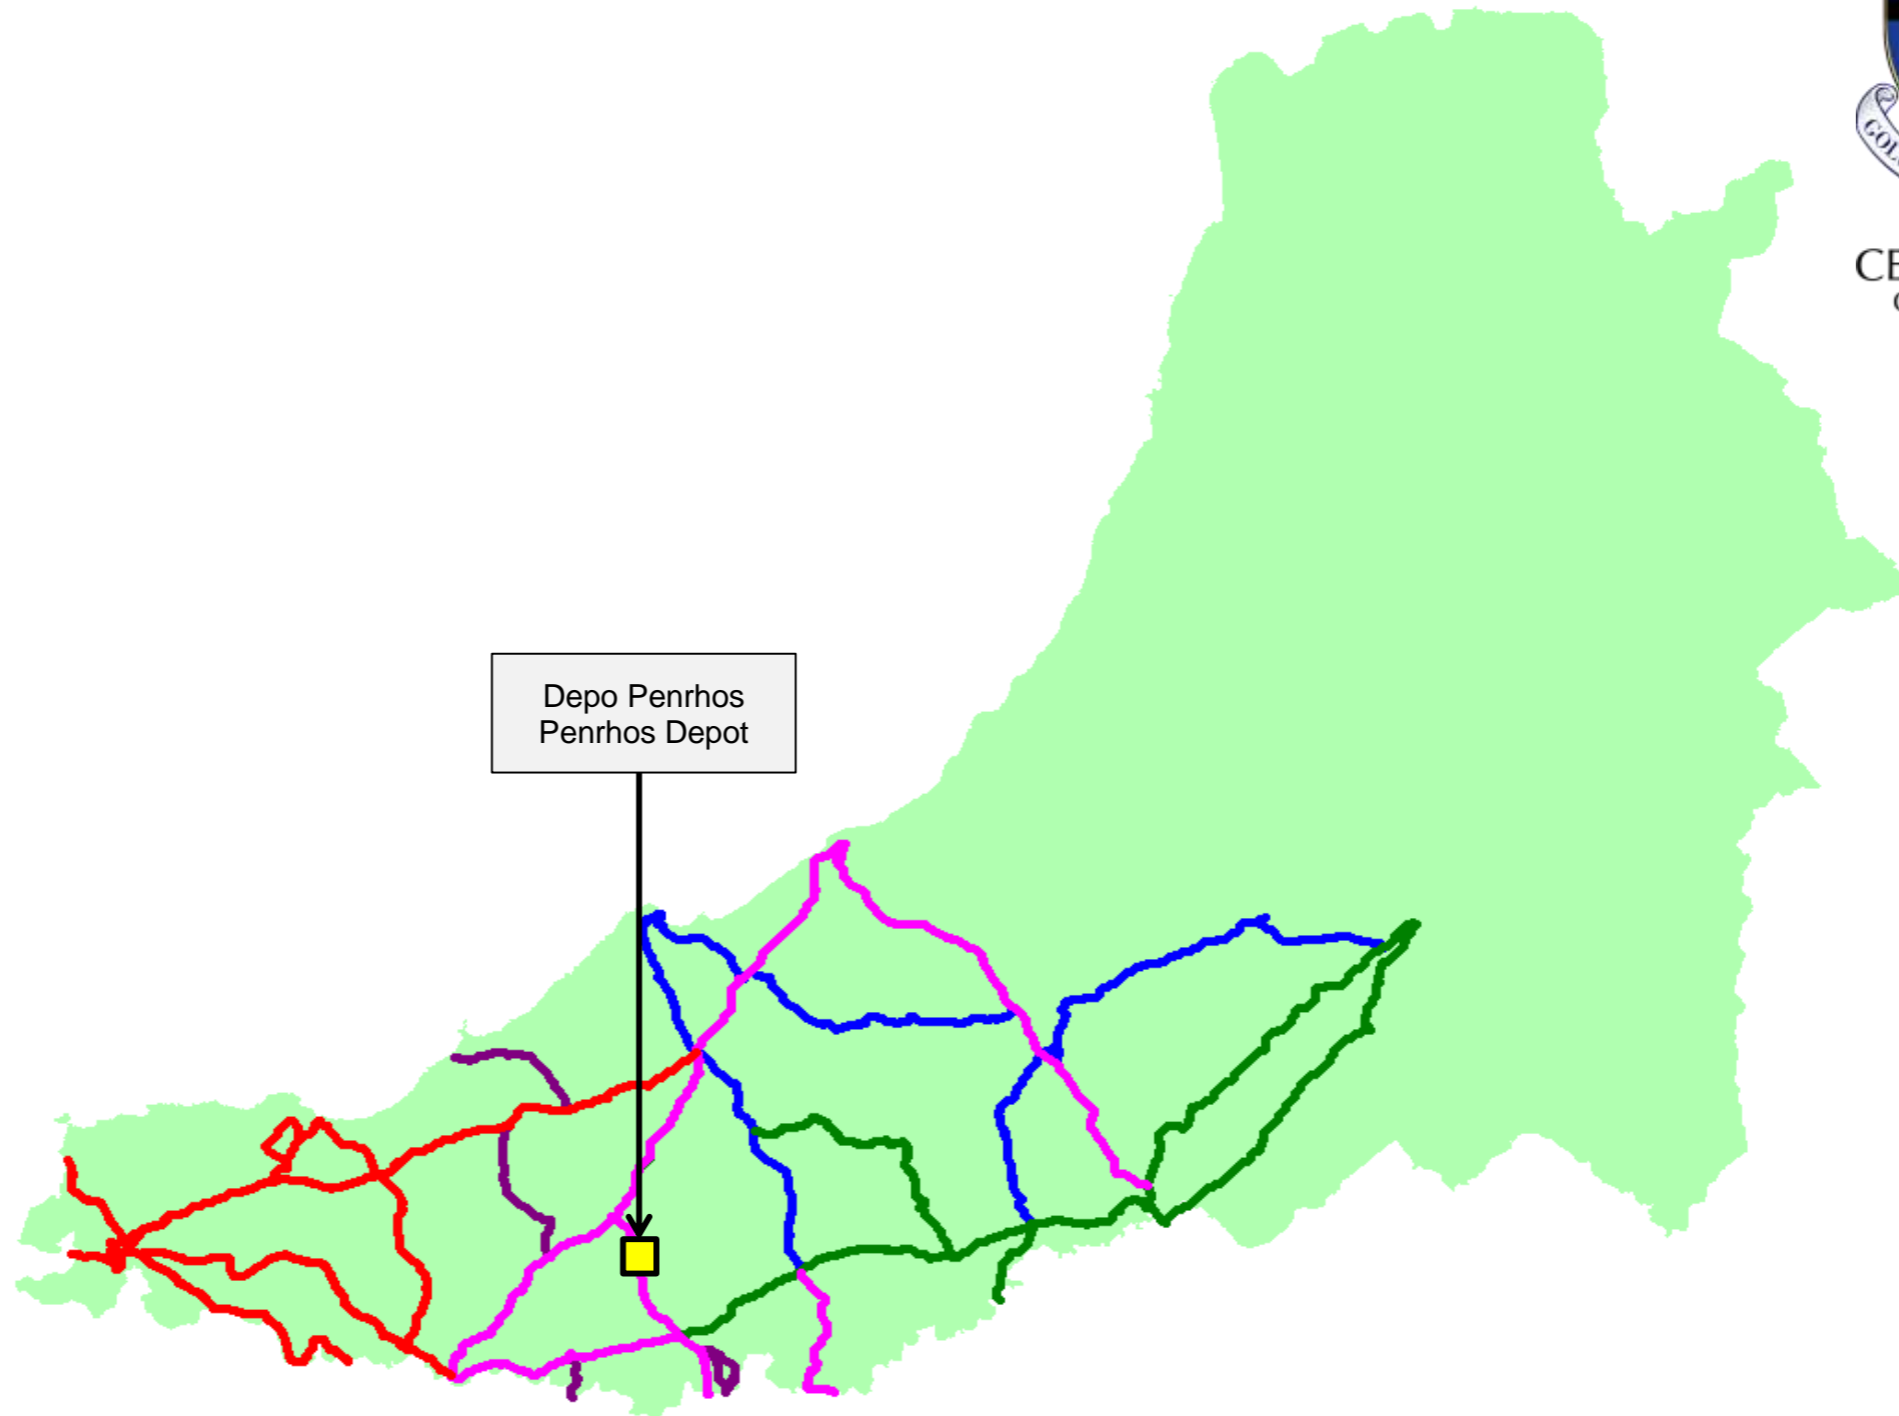

Ffyrdd y De
South Routes

Ffordd D1
Route S1

Ffordd D2
Route S2

Ffordd D3
Route S3

Ffordd D4
Route S4

Ffordd D5
Route S5

Cyngor Sir Ceredigion — Cynllun Gwasanaeth Dros y Gaeaf 2023-2024 — Rhan C

Ceredigion County Council — Winter Service Plan 2023-2024 — Part C

Uchder
Elevation

Ffyrdd y Gogledd
North Routes

Ffyrdd y De
South Routes

- 0 - 200 m
- 200 - 250 m
- 250 - 300 m
- 300 - 350 m
- 350 - 400 m
- 400 - 450 m
- 450 - 500 m
- > 500m

Cyngor Sir Ceredigion — Cynllun Gwasanaeth Dros y Gaeaf 2023-2024 — Rhan C