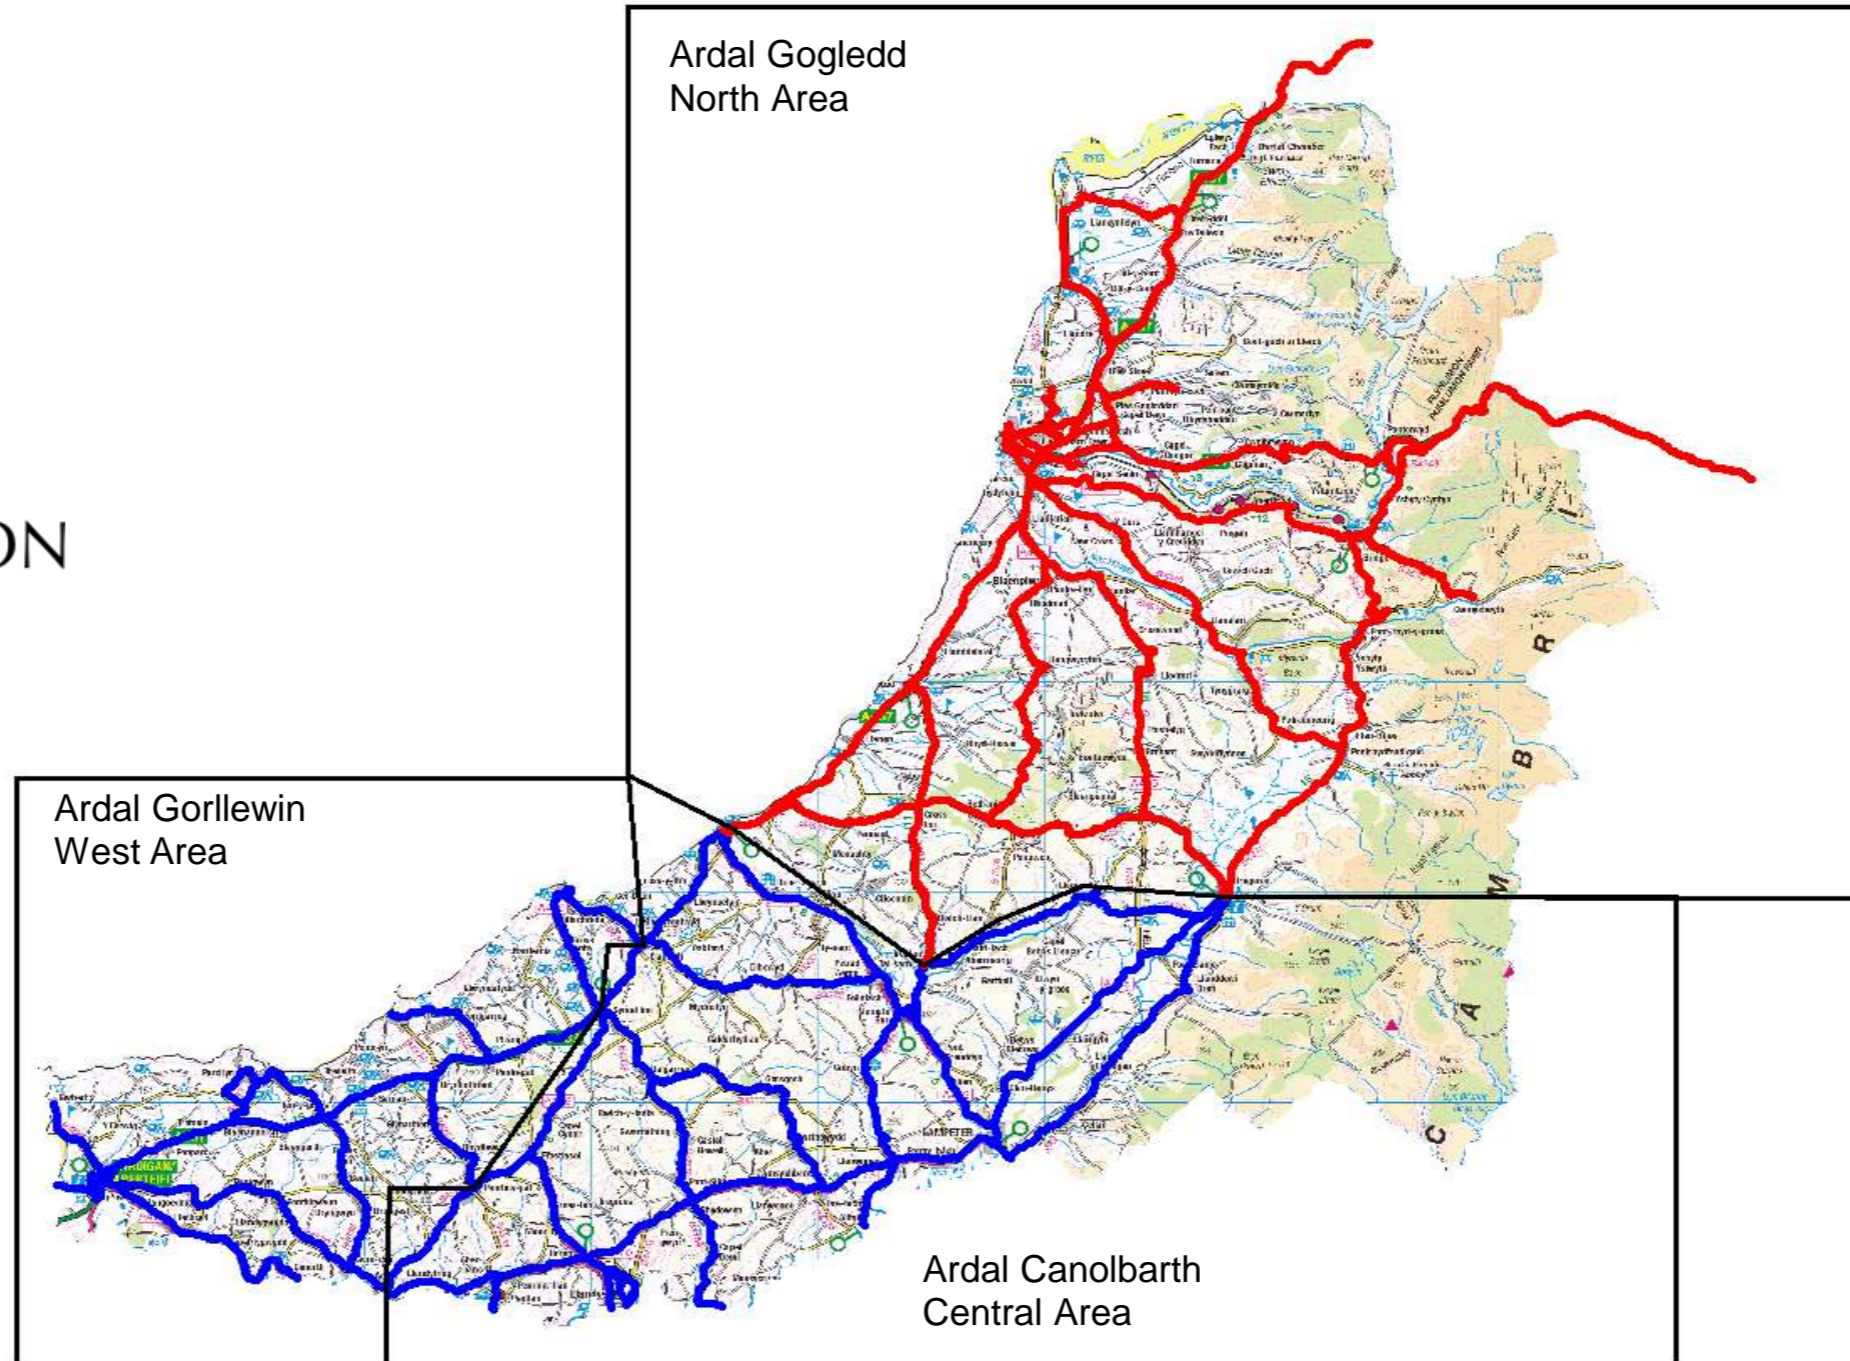

Ceredigion County Council — Winter Service Plan 2023-2024 — Part C

Ffyrdd
Routes

Ffyrdd y Gogledd
North Routes

Ffyrdd y De
South Routes

Cyngor Sir
CEREDIGION
County Council

Cyngor Sir Ceredigion — Cynllun Gwasanaeth Dros y Gaeaf 2023-2024 — Rhan C