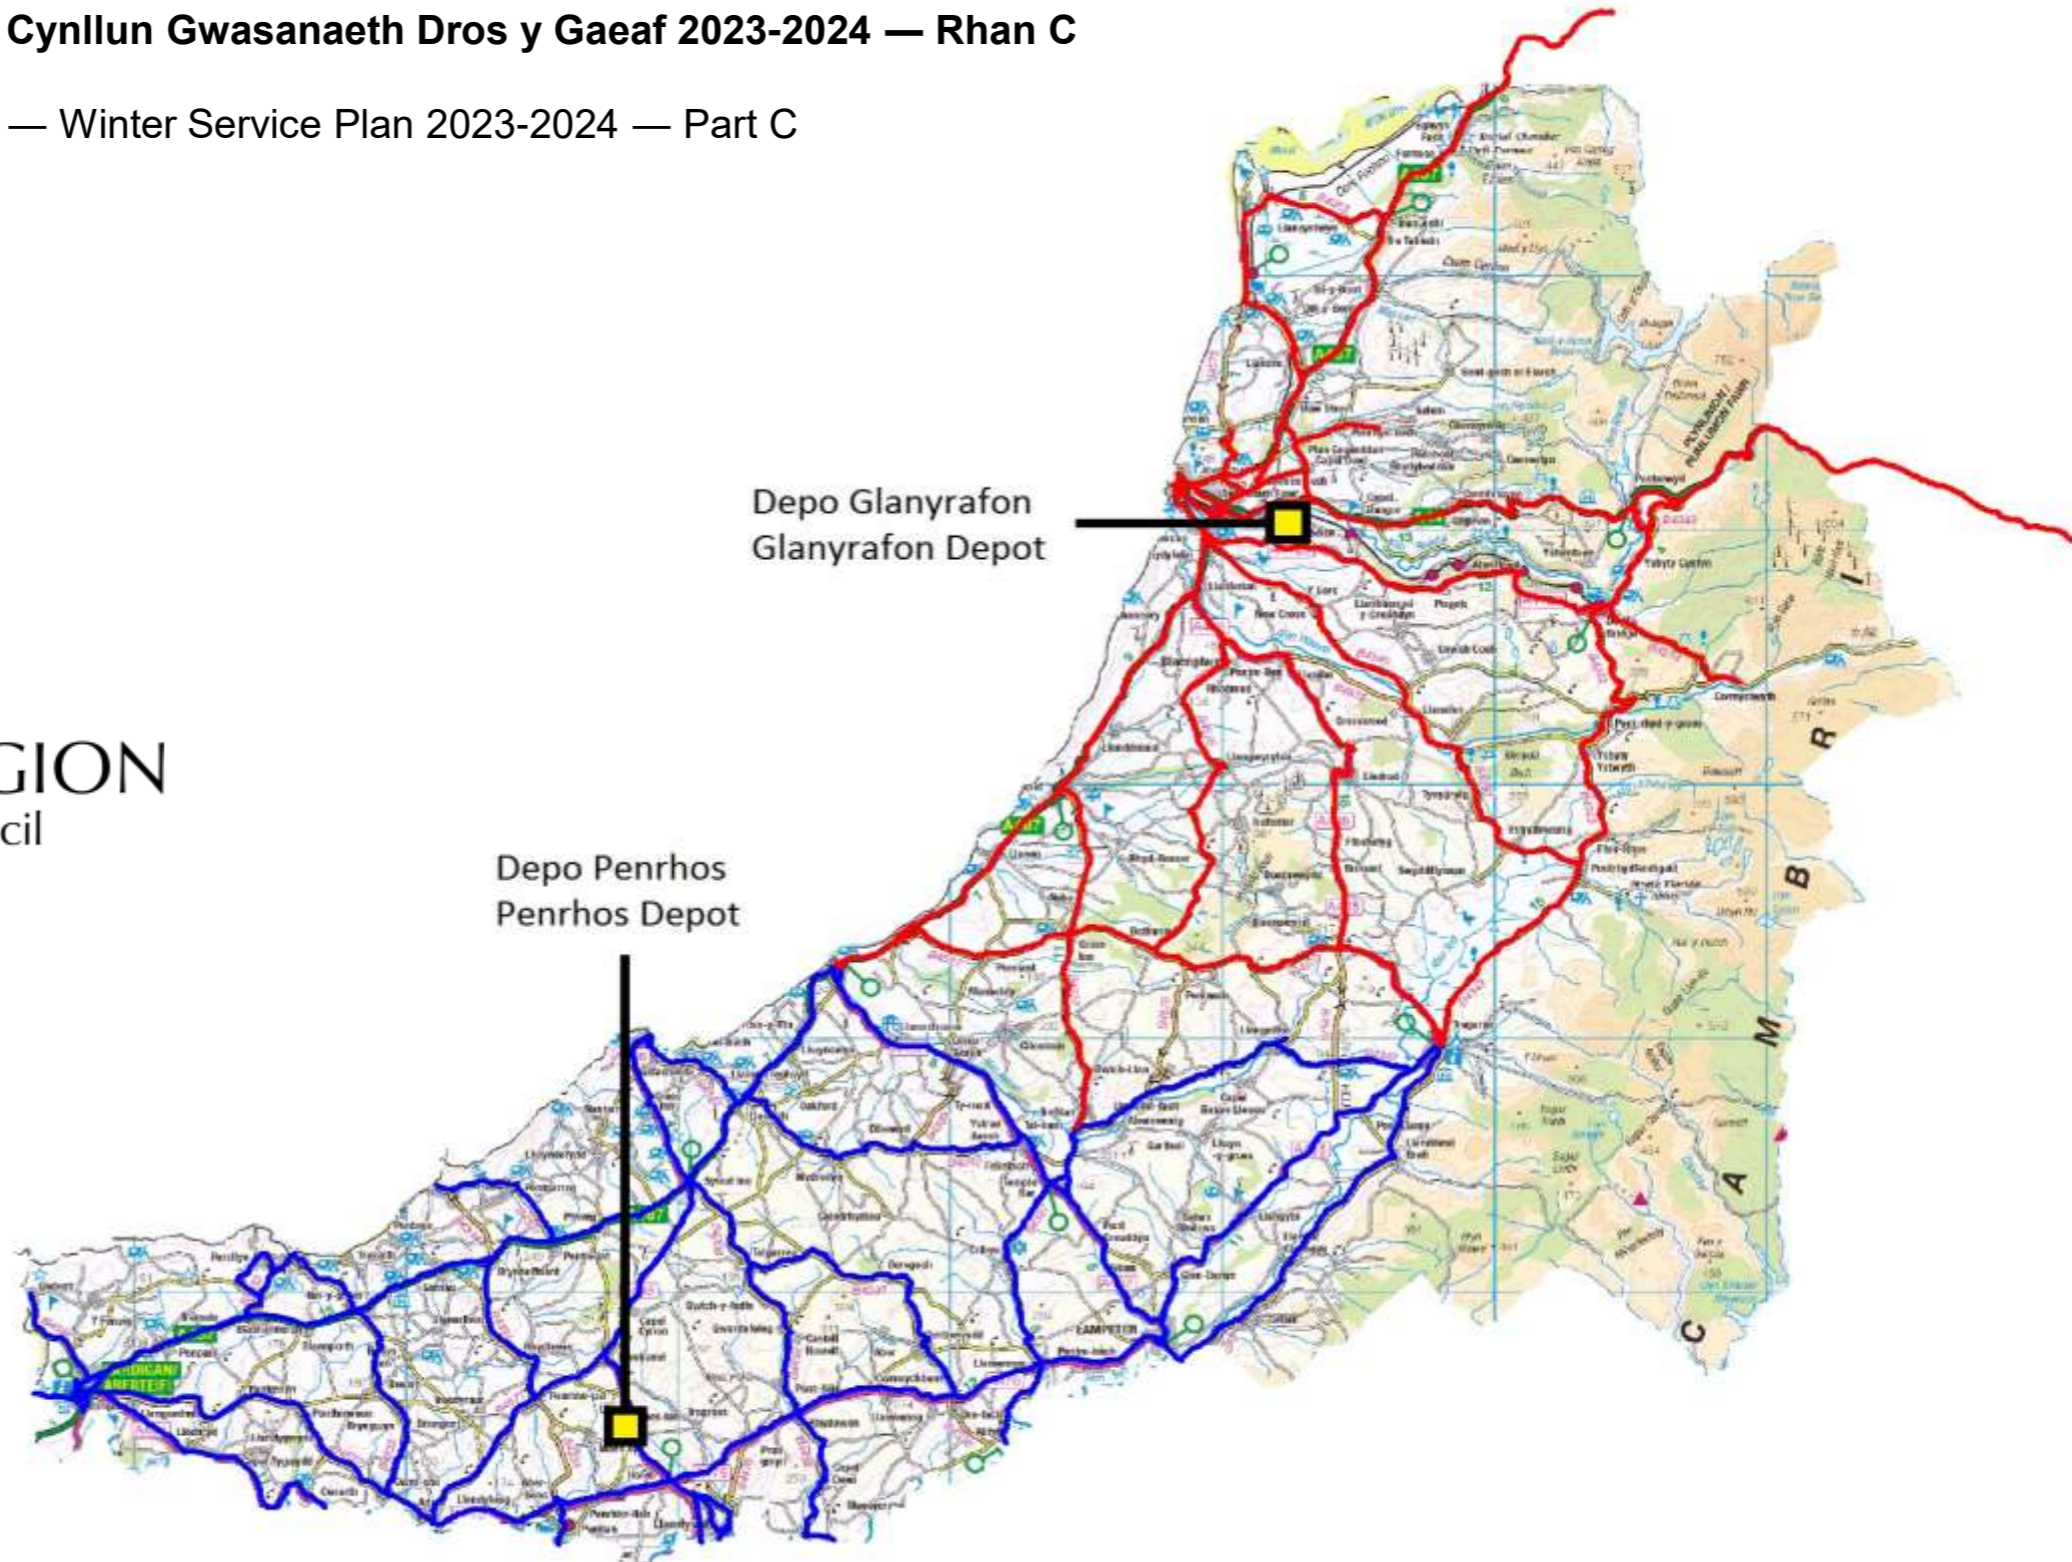

Cyngor Sir Ceredigion — Cynllun Gwasanaeth Dros y Gaeaf 2023-2024 — Rhan C

Ceredigion County Council — Winter Service Plan 2023-2024 — Part C

Ffyrdd
Routes

Ffyrdd y Gogledd
North Routes

Ffyrdd y De
South Routes

Cyngor Sir
CEREDIGION
County Council

Cyngor Sir Ceredigion — Cynllun Gwasanaeth Dros y Gaeaf 2023-2024 — Rhan C

Ceredigion County Council — Winter Service Plan 2023-2024 — Part C

Ffyrdd y Gogledd
North Routes

Ffordd G1
Route N1

Ffordd G2
Route N2

Ffordd G3
Route N3

Ffordd G4
Route N4

Ffordd G5
Route N5

Depo Glanyrafon
Glanyrafon Depot

Cyngor Sir Ceredigion — Cynllun Gwasanaeth Dros y Gaeaf 2023-2024 — Rhan C

Ceredigion County Council — Winter Service Plan 2023-2024 — Part C

Ffyrdd y De
South Routes

Ffordd D1
Route S1

Ffordd D2
Route S2

Ffordd D3
Route S3

Ffordd D4
Route S4

Ffordd D5
Route S5

Cyngor Sir Ceredigion — Cynllun Gwasanaeth Dros y Gaeaf 2023-2024 — Rhan C

Ceredigion County Council — Winter Service Plan 2023-2024 — Part C