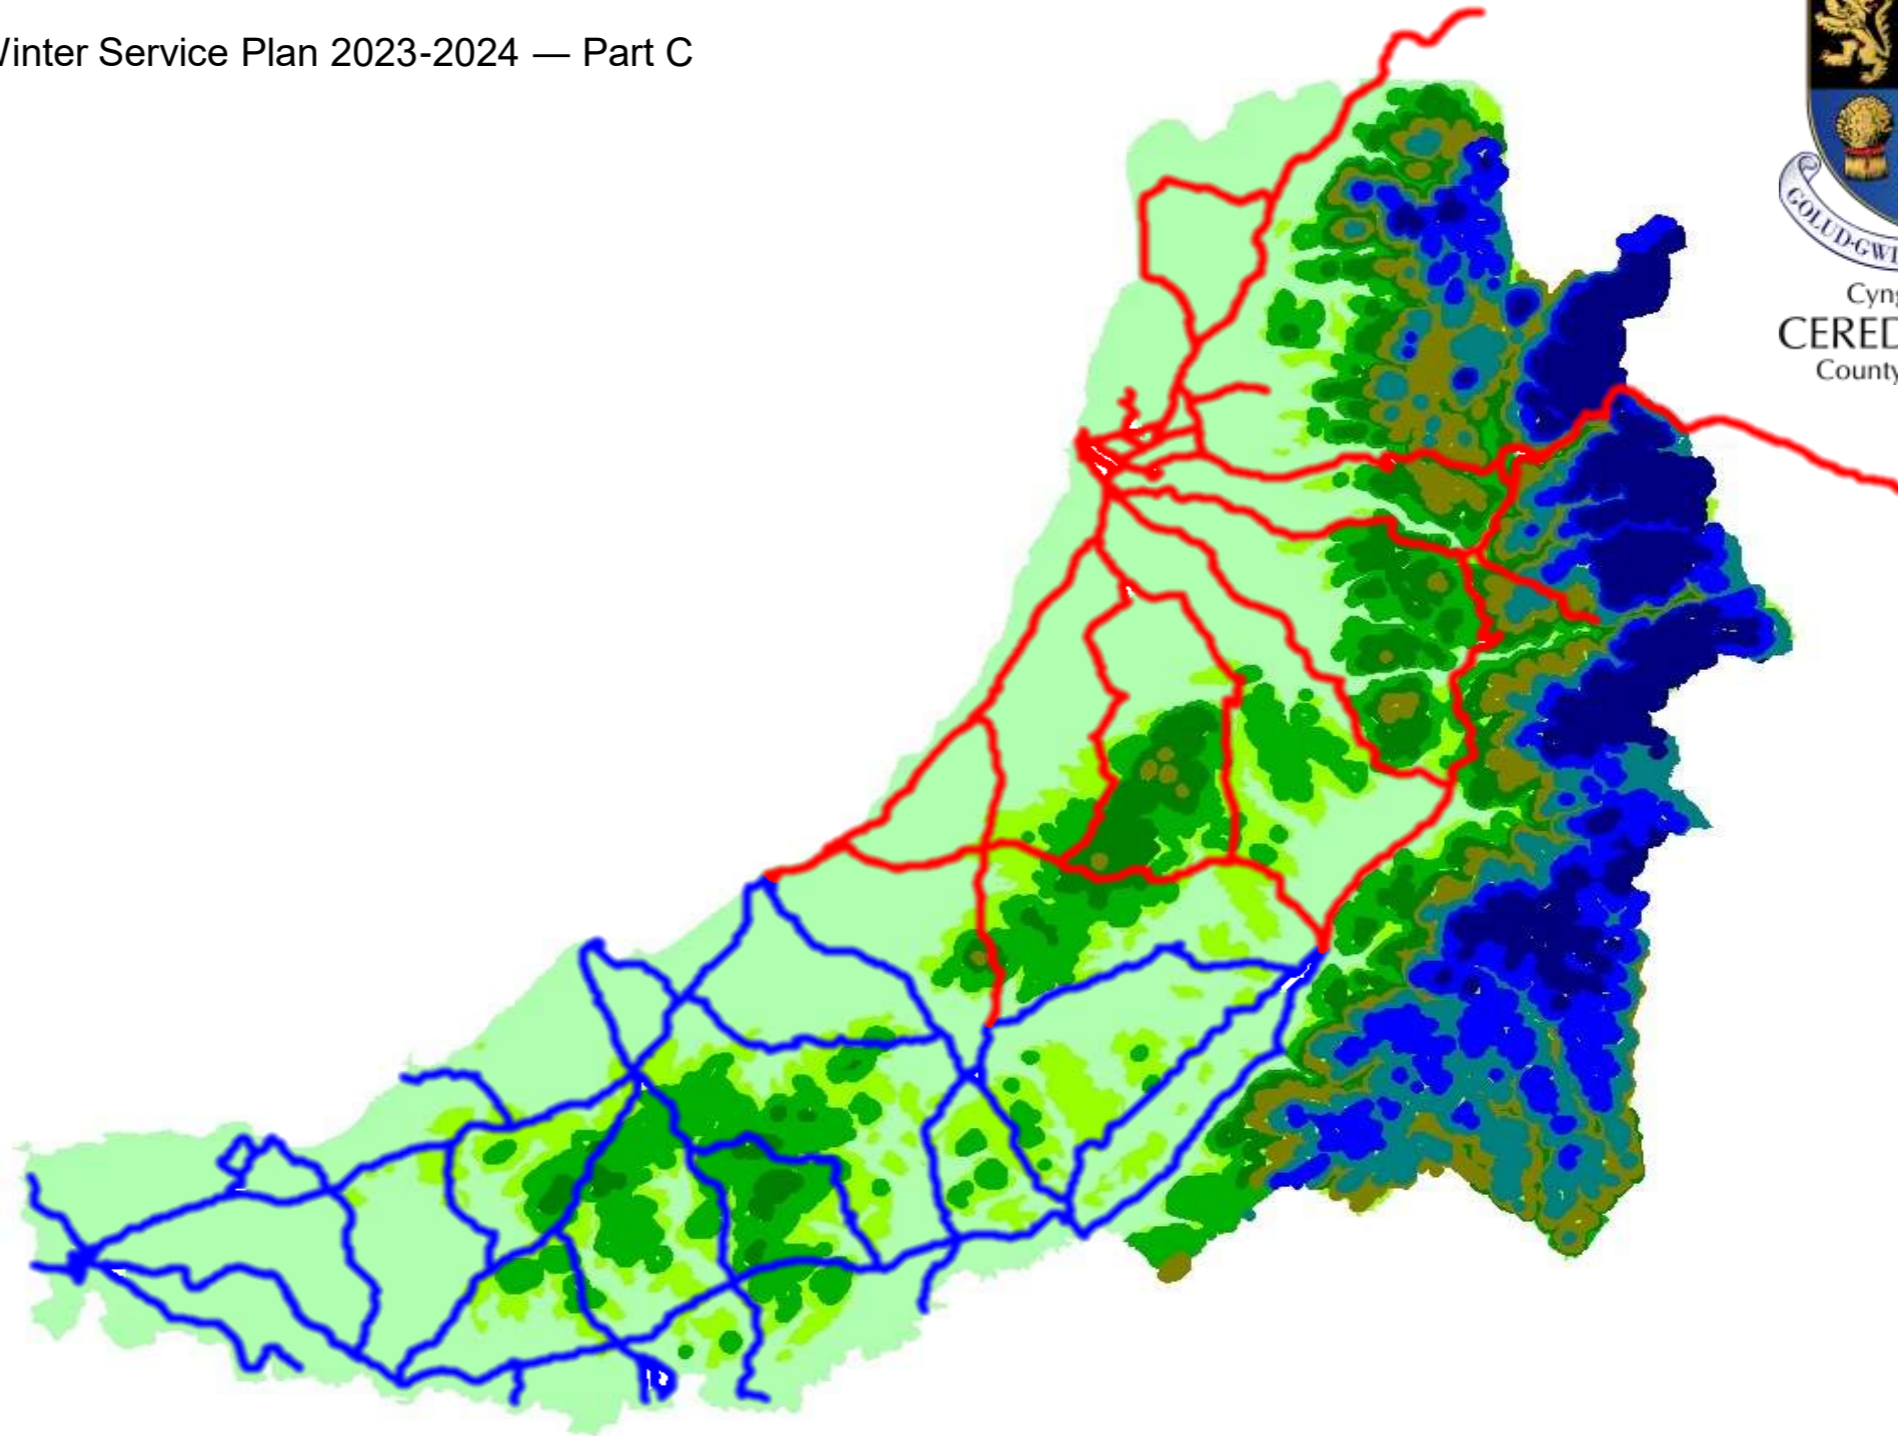

Uchder
Elevation

Ffyrdd y Gogledd
North Routes

Ffyrdd y De
South Routes

- 0 - 200 m
- 200 - 250 m
- 250 - 300 m
- 300 - 350 m
- 350 - 400 m
- 400 - 450 m
- 450 - 500 m
- > 500m