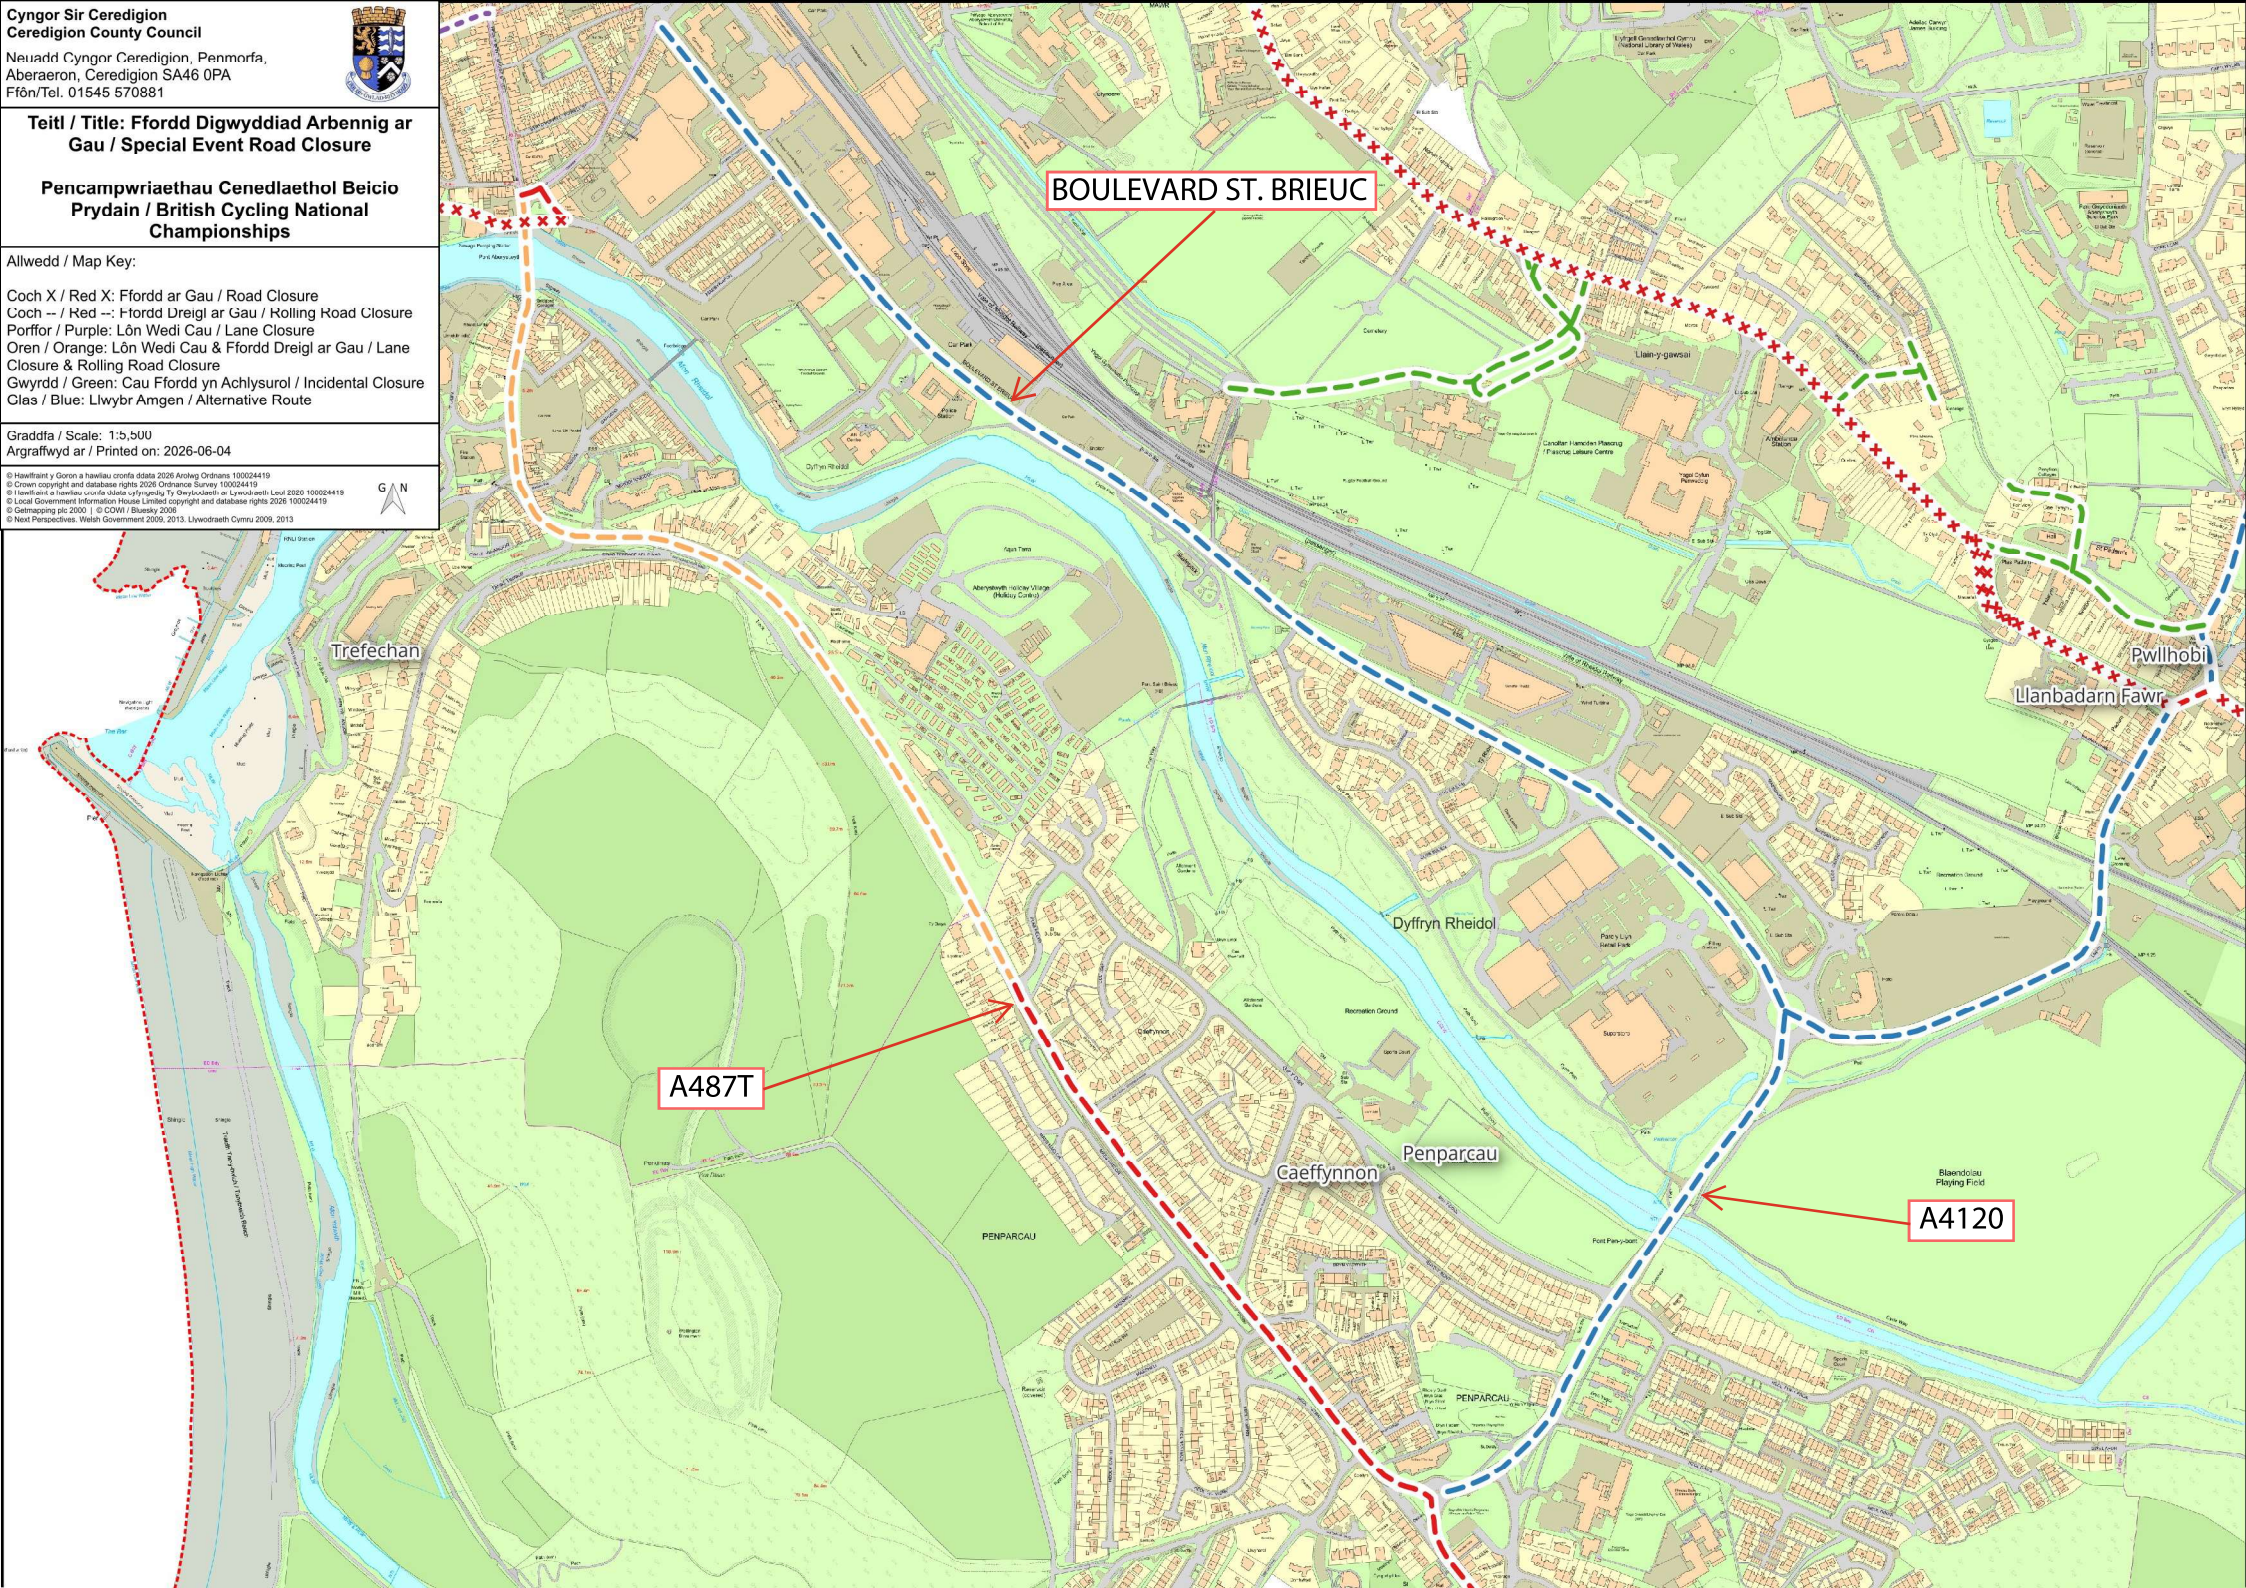

Teitl / Title: Ffordd Digwyddiad Arbennig ar Gau / Special Event Road Closure

Pencampwriaethau Cenedlaethol Beicio Prydain / British Cycling National Championships

Allwedd / Map Key:

- Coch X / Red X: Ffordd ar Gau / Road Closure
- Coch -- / Red --: Ffordd Dreigl ar Gau / Rolling Road Closure
- Porffor / Purple: Lôn Wedi Cau / Lane Closure
- Oren / Orange: Lôn Wedi Cau & Ffordd Dreigl ar Gau / Lane Closure & Rolling Road Closure
- Gwyrdd / Green: Cau Ffordd yn Achlysurol / Incidental Closure
- Glas / Blue: Llwybr Amgen / Alternative Route

Graddfa / Scale: 1:5,500
Argraffwyd ar / Printed on: 2026-06-04

BOULEVARD ST. BRIEUC

A487T

A4120

Trefechan

Caefynnnon

Penparcau

Dyfryn Rheidol

Llanbadarn Fawr

Pwllhobi

Blaendolau Playing Field