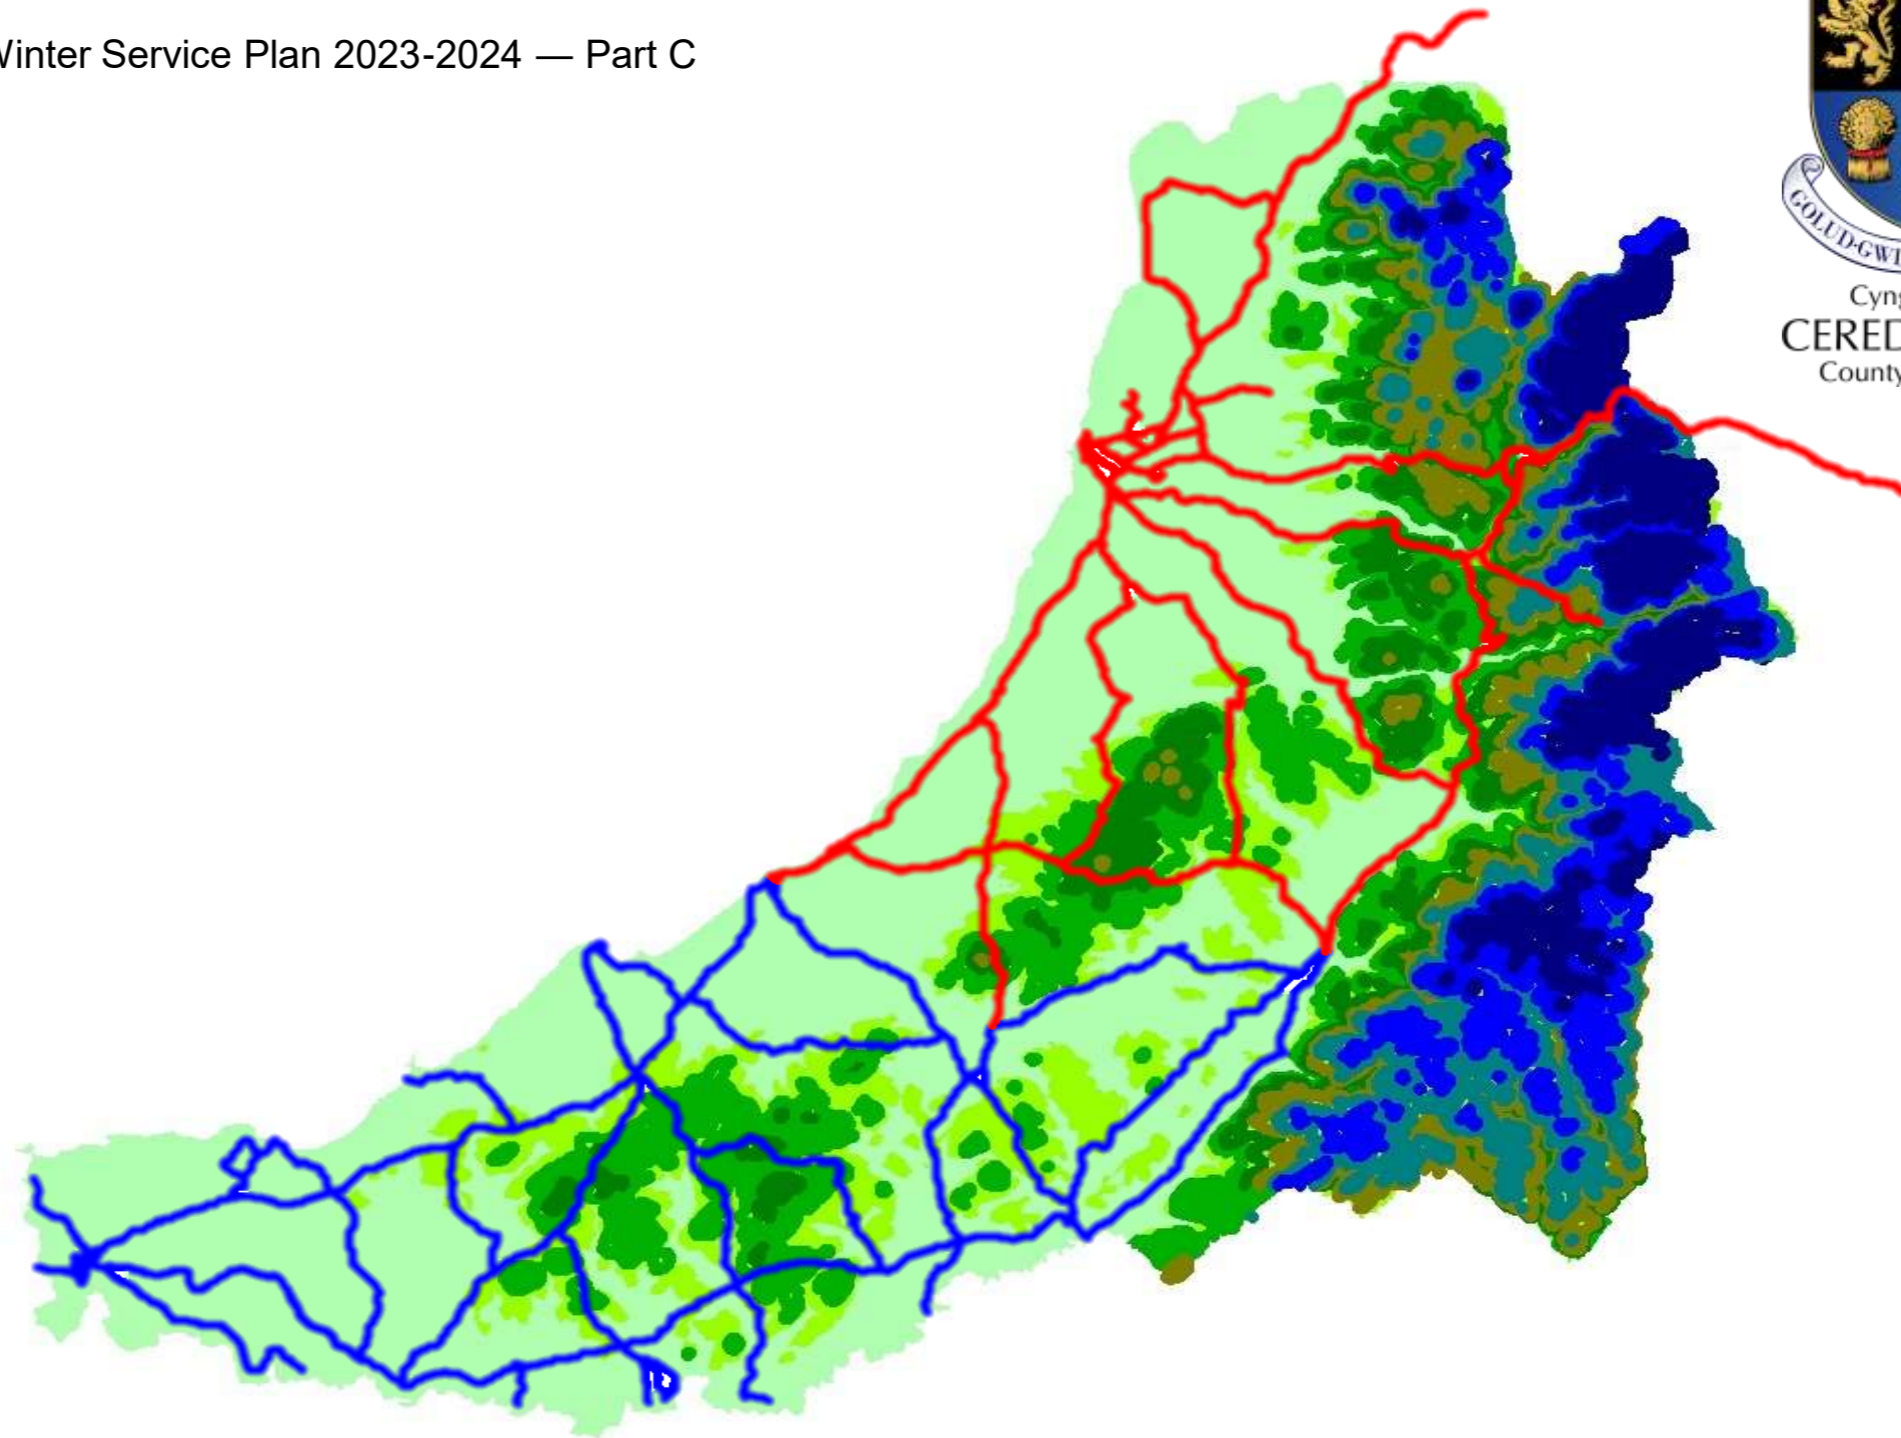

Uchder
Elevation

Ffyrdd y Gogledd
North Routes

Ffyrdd y De
South Routes