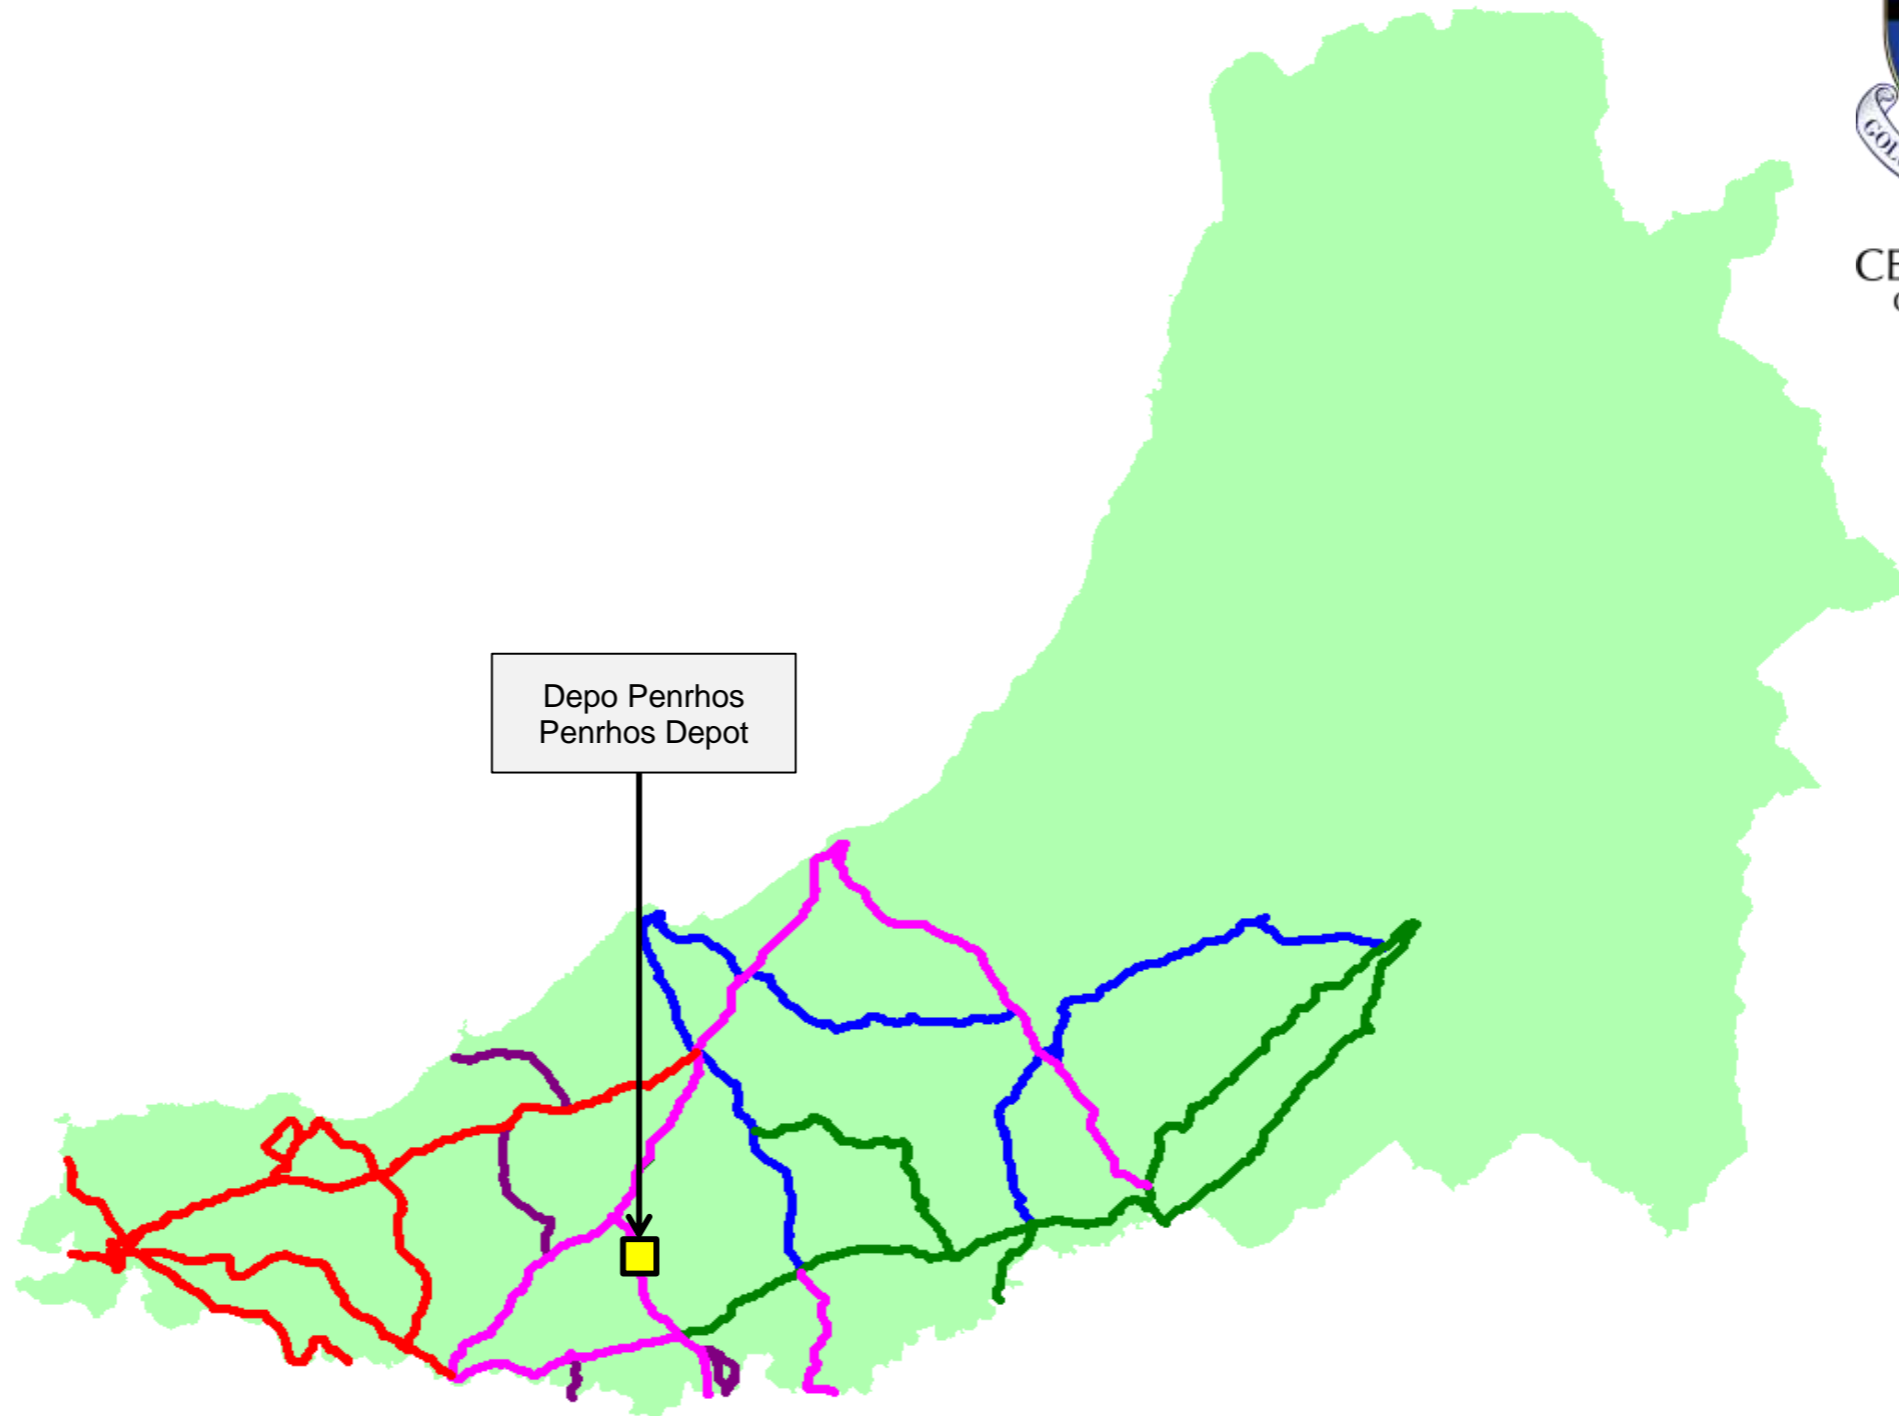

Ffyrdd y De
South Routes

Ffordd D1
Route S1

Ffordd D2
Route S2

Ffordd D3
Route S3

Ffordd D4
Route S4

Ffordd D5
Route S5

Cyngor Sir Ceredigion — Cynllun Gwasanaeth Dros y Gaeaf 2023-2024 — Rhan C

Ceredigion County Council — Winter Service Plan 2023-2024 — Part C