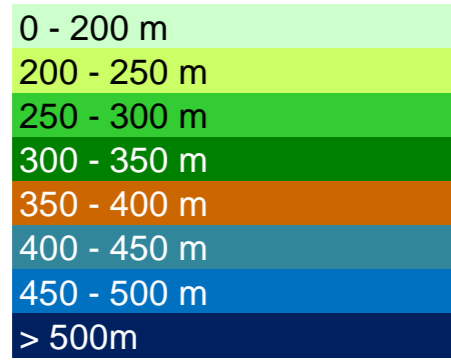

Uchder
Elevation

Ffyrdd y Gogledd
North Routes

Ffyrdd y De
South Routes