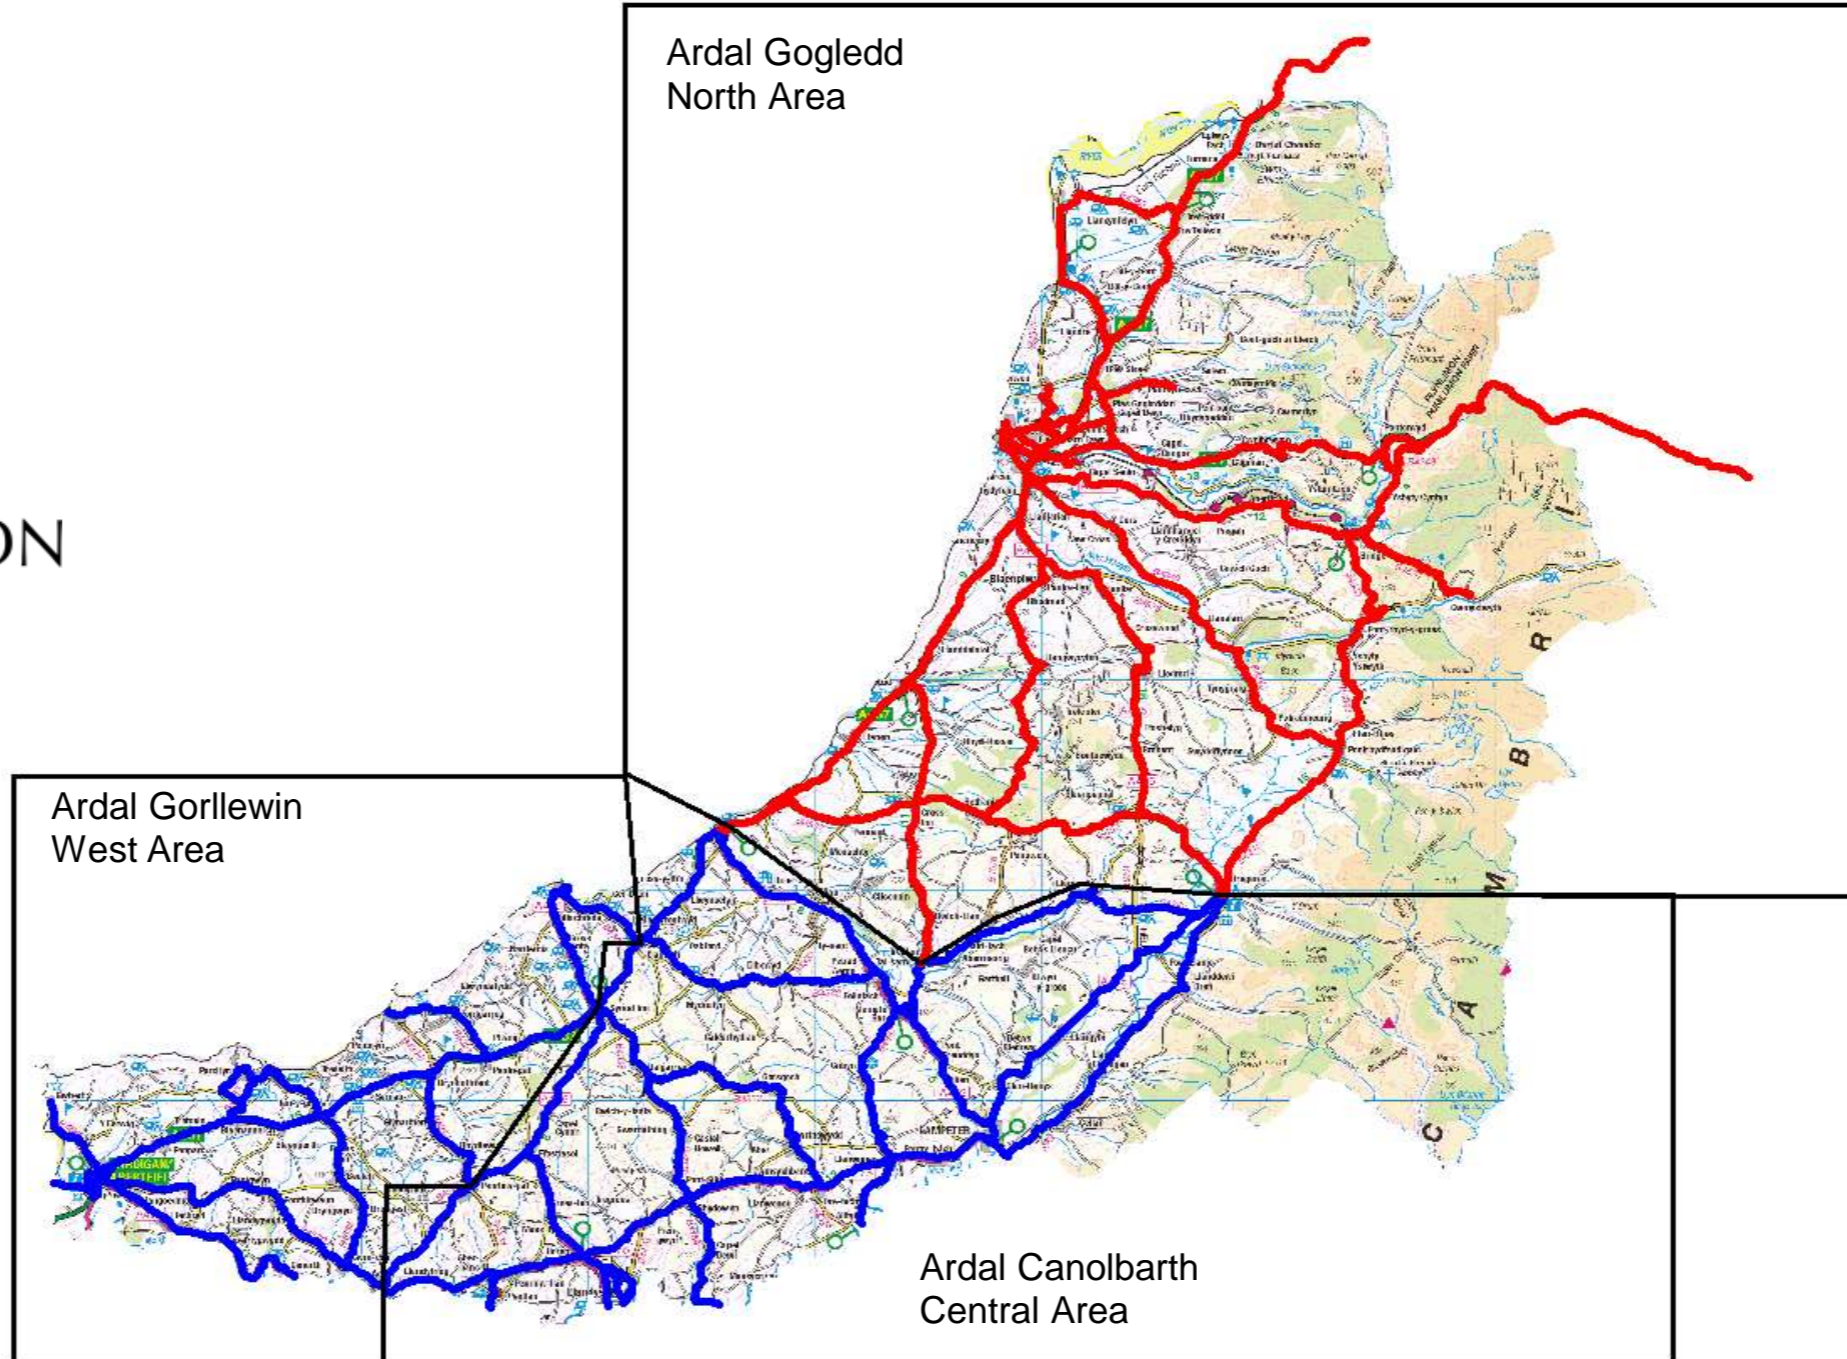

Cyngor Sir Ceredigion — Cynllun Gwasanaeth Dros y Gaeaf 2023-2024 — Rhan C

Ceredigion County Council — Winter Service Plan 2023-2024 — Part C

Ffyrdd
Routes

Ffyrdd y Gogledd
North Routes

Ffyrdd y De
South Routes

Cyngor Sir
CEREDIGION
County Council