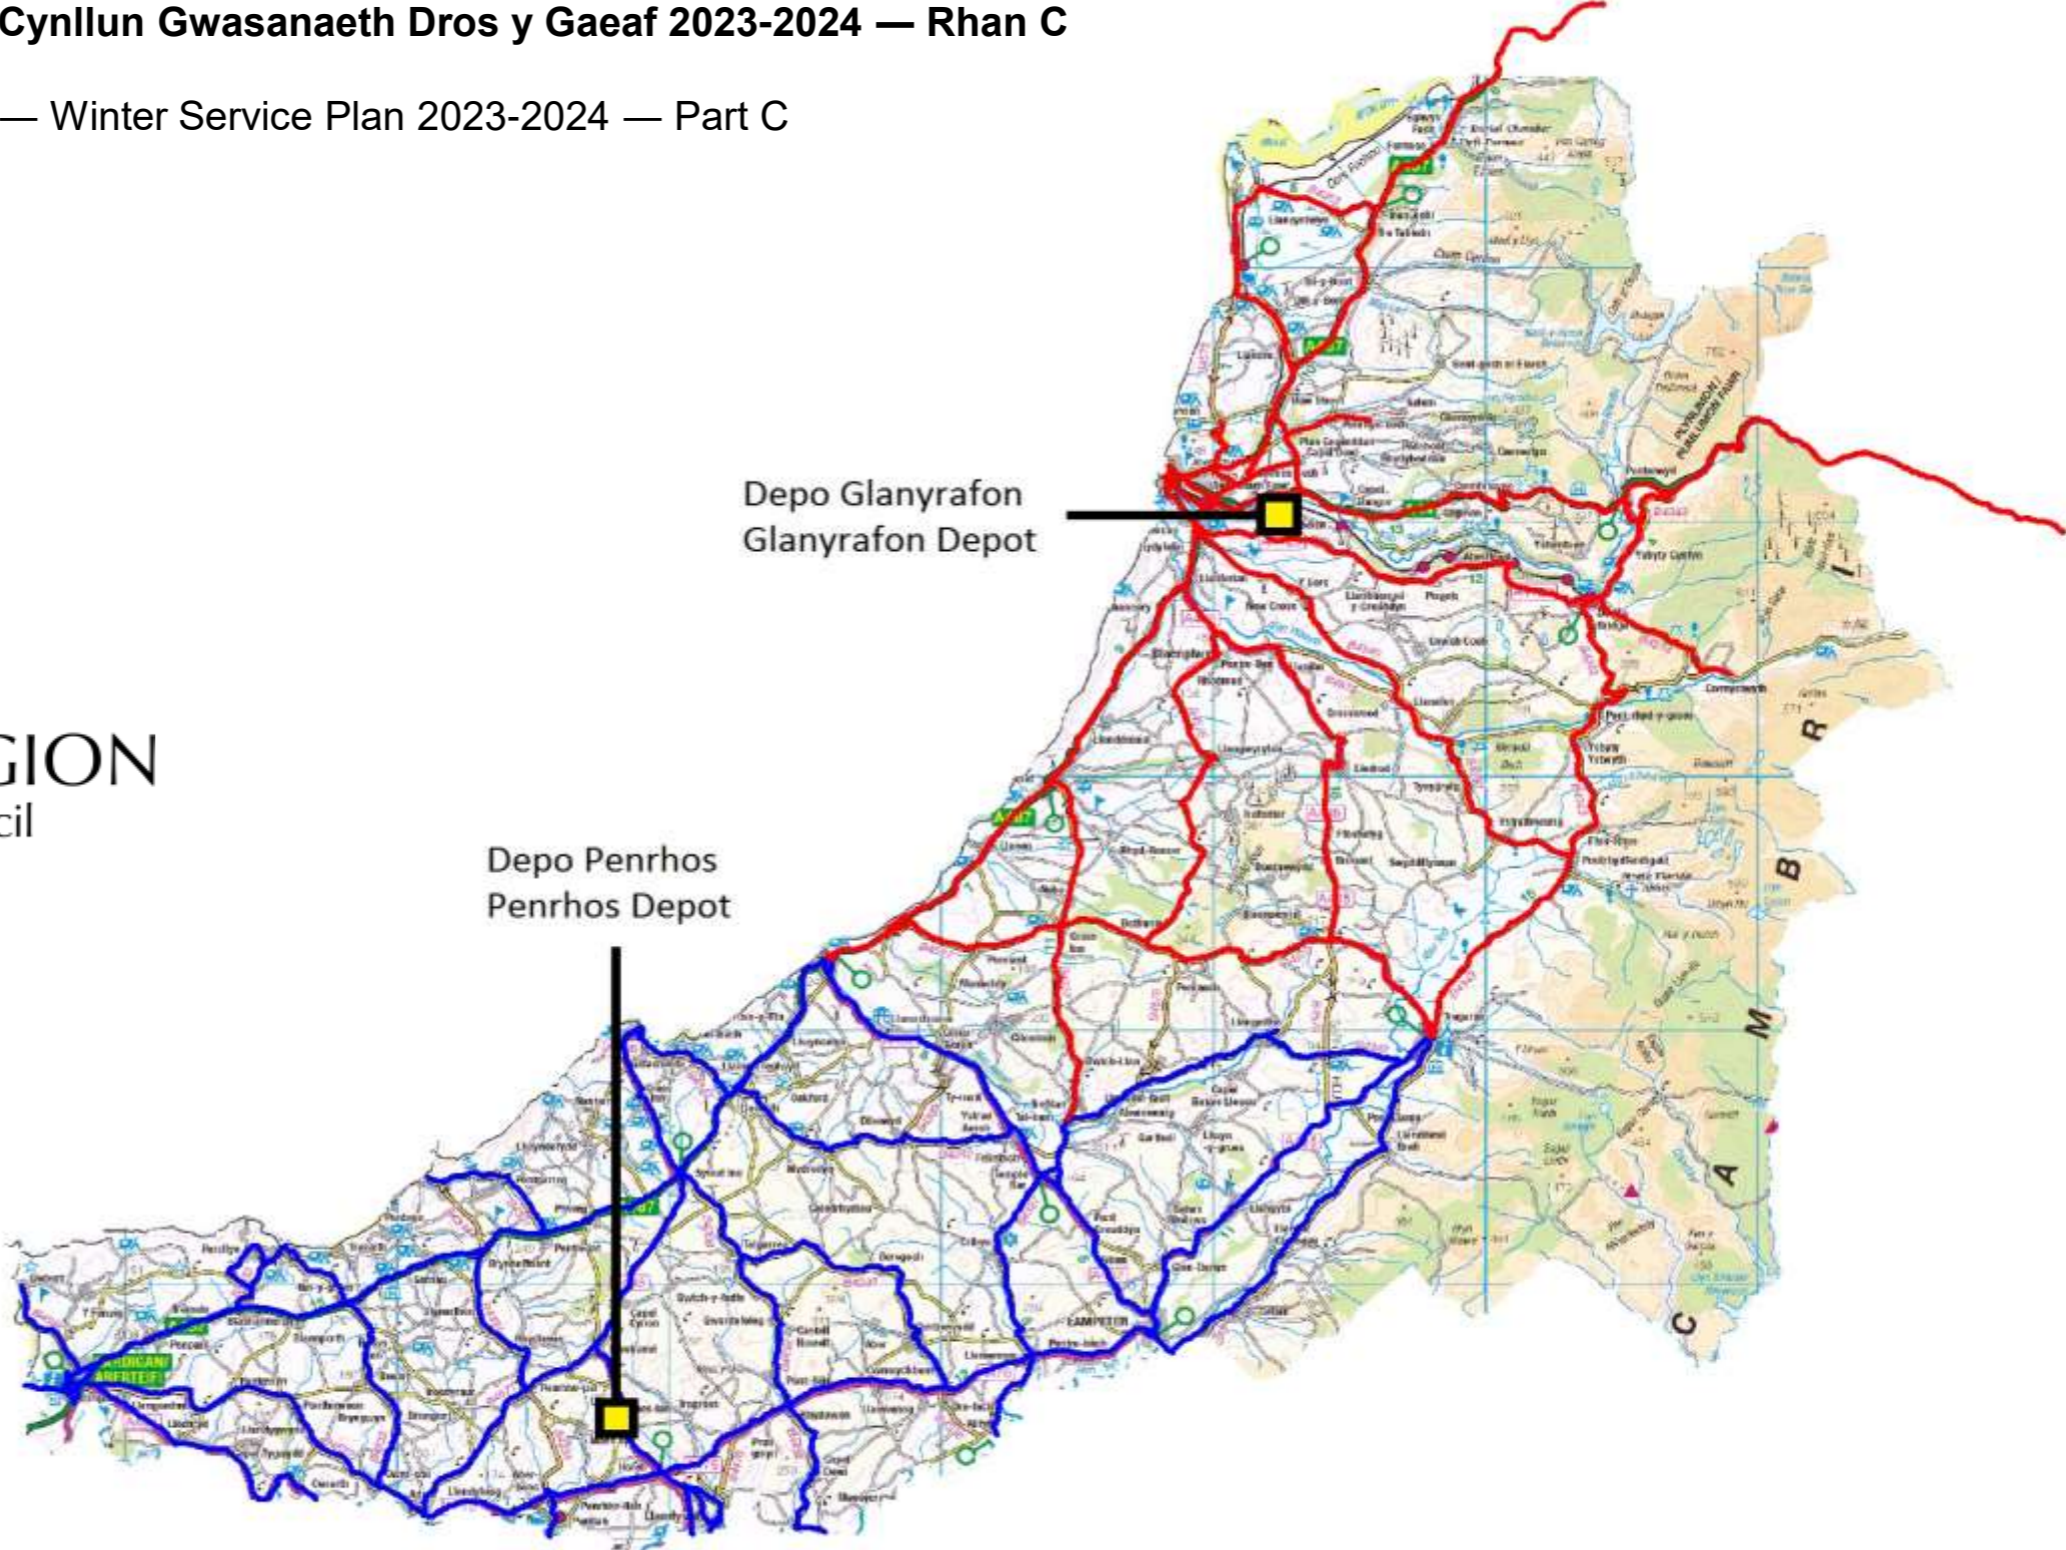

Cyngor Sir Ceredigion — Cynllun Gwasanaeth Dros y Gaeaf 2023-2024 — Rhan C

Ceredigion County Council — Winter Service Plan 2023-2024 — Part C

Ffyrdd
Routes

Ffyrdd y Gogledd
North Routes

Ffyrdd y De
South Routes

Cyngor Sir
CEREDIGION
County Council