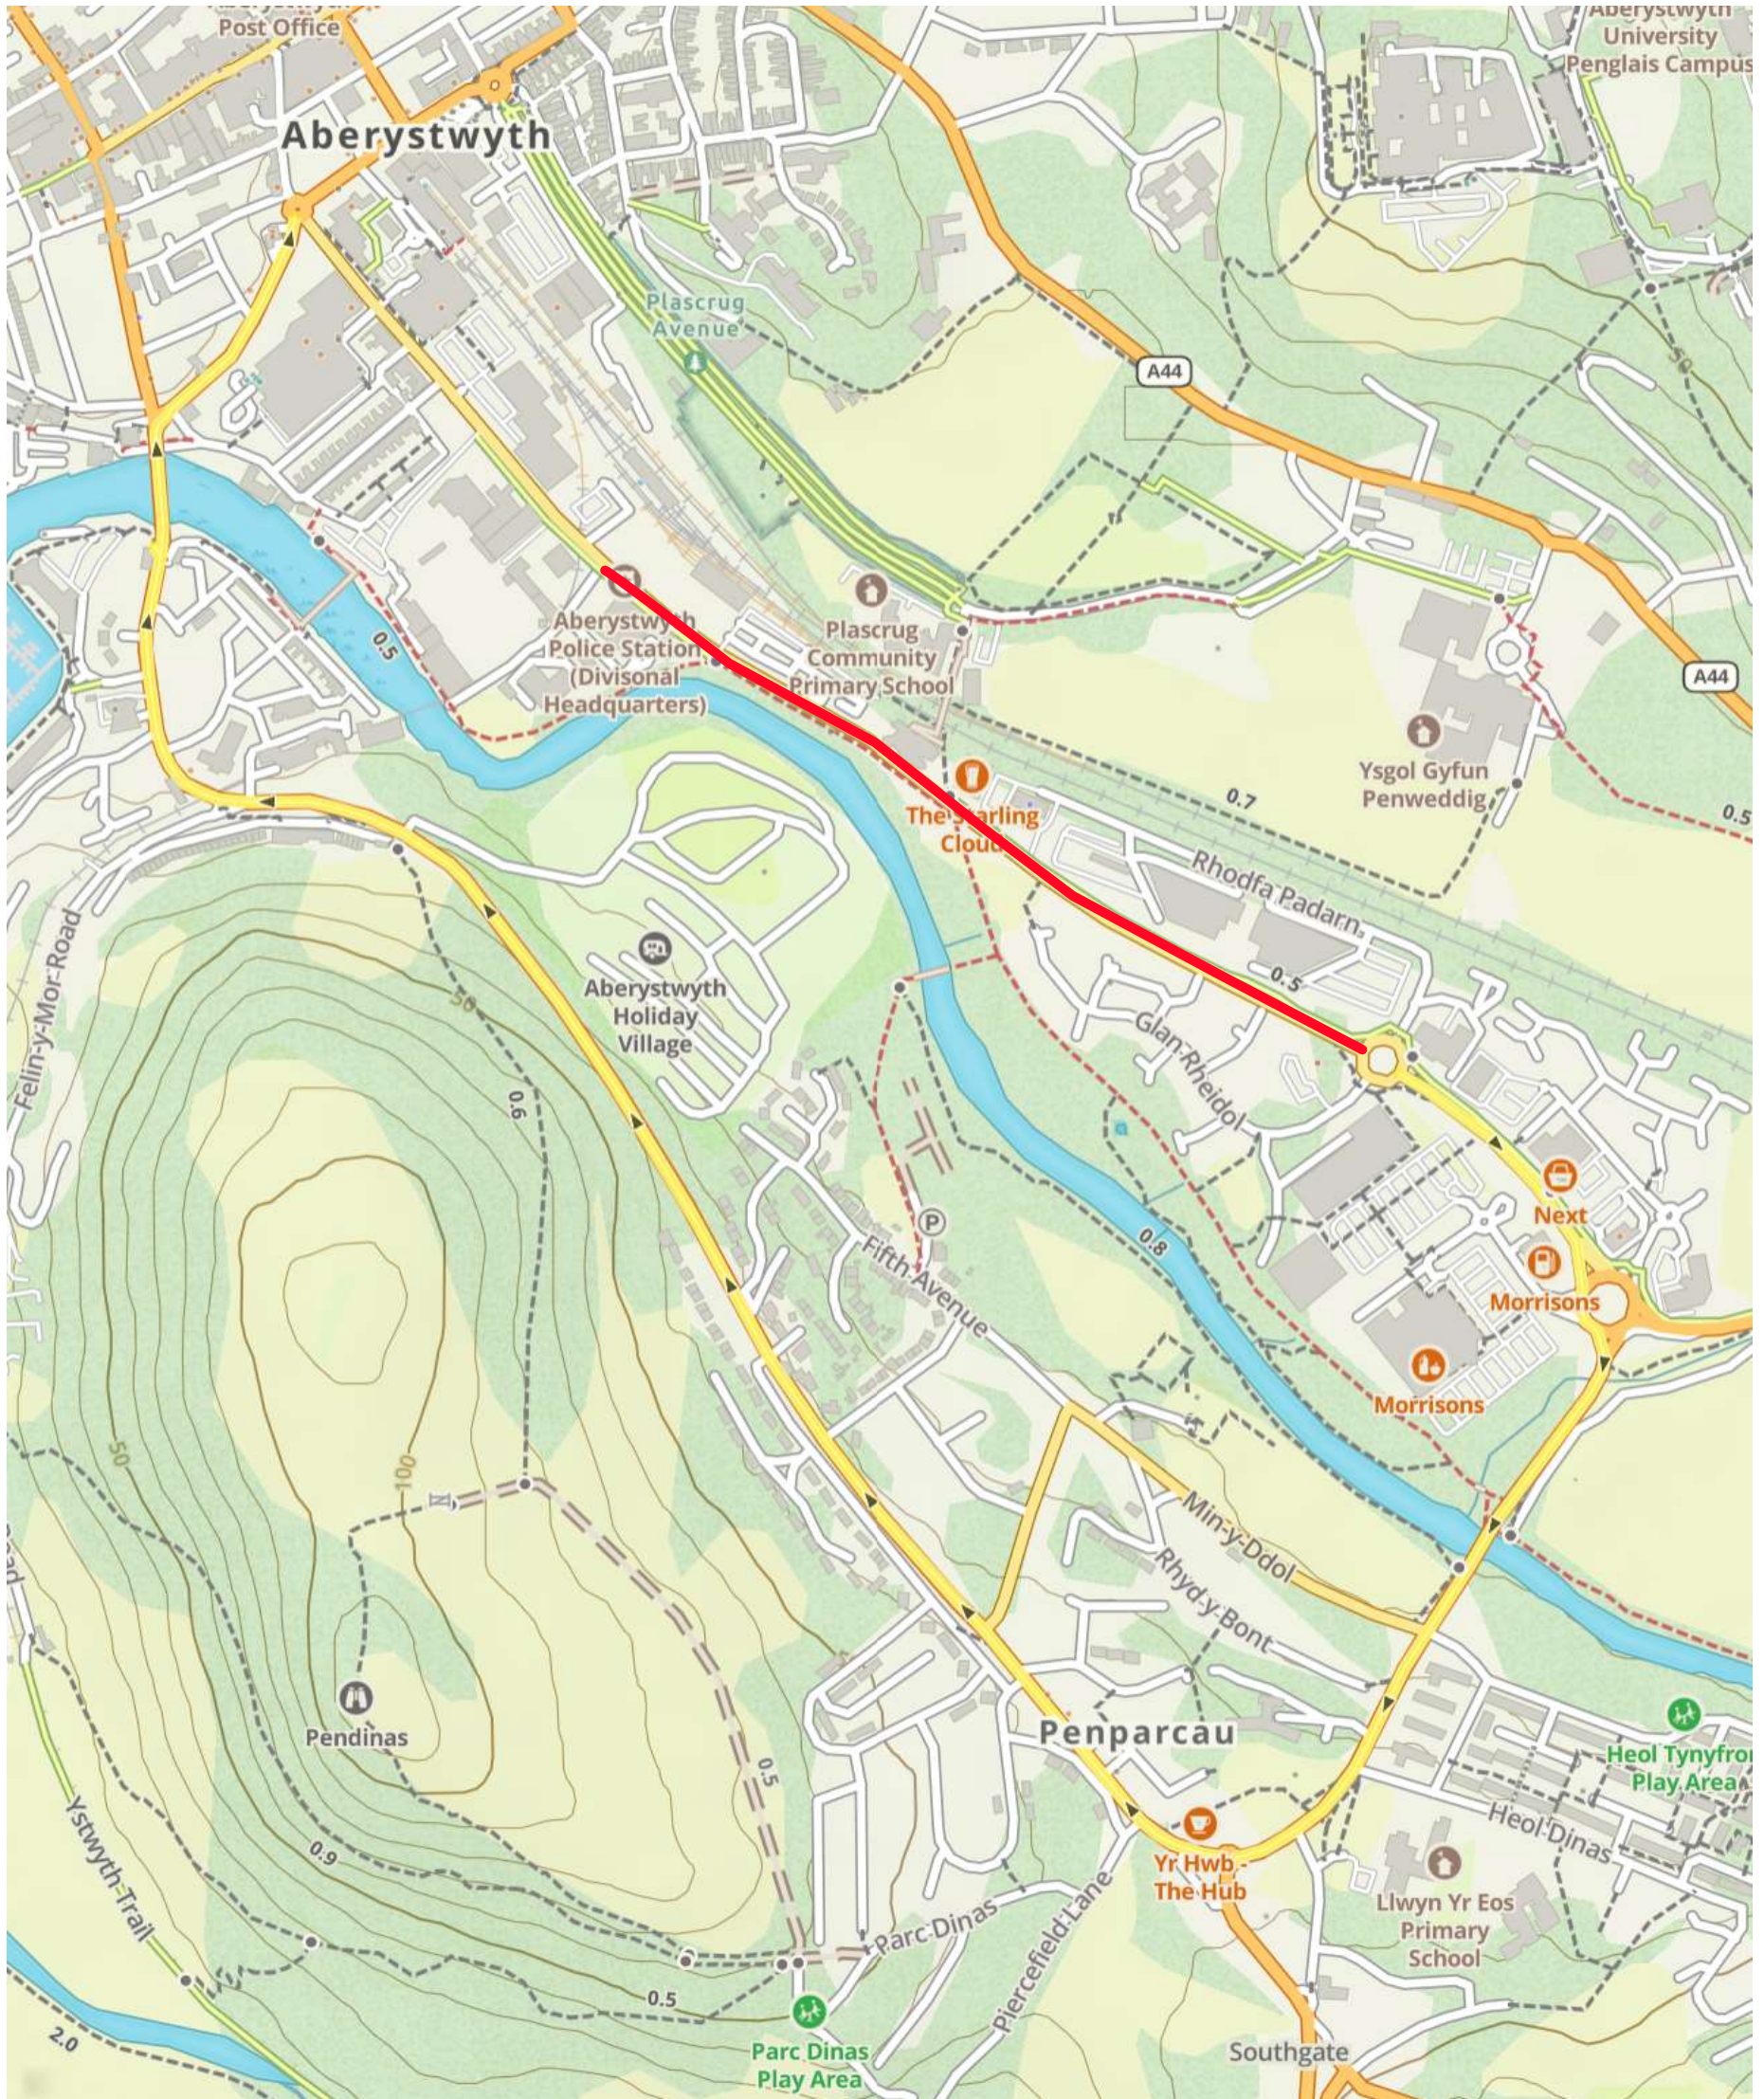

- Cymal (ffordd ar gau)  
Stage (closed road)
- Clirffordd (ffordd ar agor)  
Clearway (open road)
- Ffordd wedi'i neilltuo (ar gau)  
Incidental (closed road)
- Dargyfeirio (ffordd ar agor)  
Diversion (open road)

<p><b>Service Area</b>  <b>Maes</b>  <b>Gwasanaeth</b></p>	<p><b>Ffordd Ar Gau/Road Closed</b>  <b>Ddydd Gwener 30 Awst 2024</b>  <b>Friday 30 August 2024</b>  <b>18:00 Hrs</b></p>	<p><b>Ffordd Ar Agor/Road Open</b>  <b>Ddydd Sul 1 Medi 2024</b>  <b>Sunday 1 September 2024</b>  <b>23:59 Hrs</b></p>
--	---	--